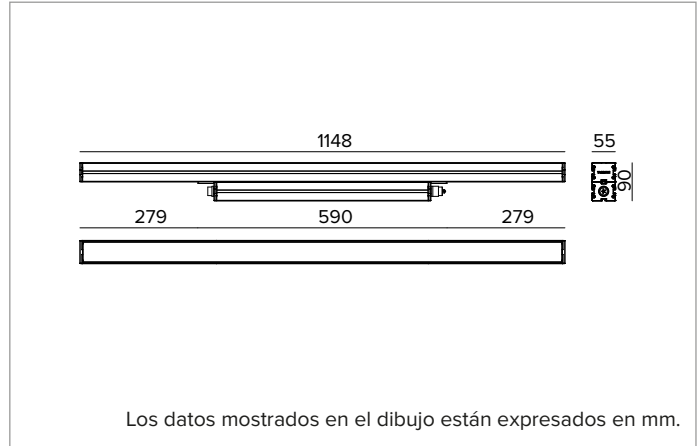

## E0534GRH822ELFW | JEDI NOVA 55 Proyector Proyector lineal orientable de LED

	2200K	H(m)	D1(m)	D2(m)	E <sub>max</sub> (lx)		
	Ra80	17°	74°				
	Fixture Power	46W	1	0.30	1.51	7024	
	Source Flux	6200lm	2	0.61	3.01	1756	
	Fixture Flux	3708lm	3	0.91	4.52	780	
	Efficacy	81lm/W	4	1.21	6.02	439	
TS2095	I <sub>max</sub> =1133cd/klm	I <sub>max</sub>	7024cd	5	1.52	7.53	281